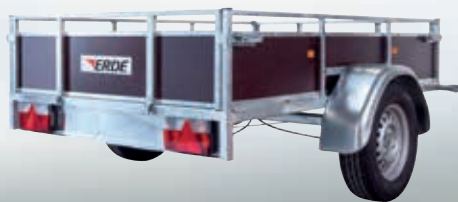

1039 €

ERDE

LC 252

Remorque tout bois,
caisse 2.51 x 1.35 x 0.37m,
PTAC 500 kg,
double essieux force 750 kg,
roues 155/70R 13.

1490 €

Lider

LIDER 40393 ROBUST

Remorque simple essieu non freiné,
caisse basculante 2.53 x 1.34 x 0.5m,
timon en V galvanisé, PTAC 500 kg,
essieux force 750kg,
roues 155/70R 13.