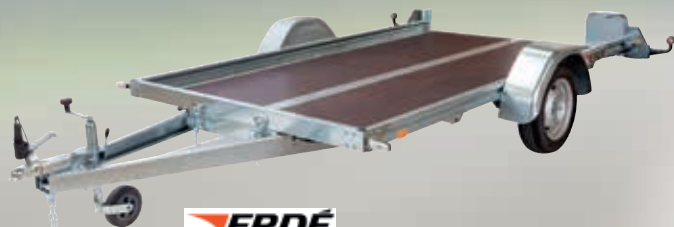

Colombia

150
remorque en acier galvanisé,
fond bois, caisse basculante
1.50 x 1.10 x 0.45m, PTAC 500 kg,
essieu force 750 kg, roues 155/70R 13

829 €

BENNETTE 100

3 points AR. Tracteur.
Largeur 1 m.
Rabot et porte-
arrière amovible.
basculement central

519 €

Colombia

170

Remorque fond bois,
caisse basculante
1,70 x 1,24 x 0,45 m
PTAC 500 kg. Essieu force 750 kg.
Roues 155/70R13

899 €

Colombia

200

Remorque fond bois, caisse
basculante 2,01 x 1,35 x 0,45 m
PTAC 500 kg. Essieu force 750 kg.
Roues 155/70R13

969 €

Colombia

252

Remorque fond bois,
caisse 2.51 x 1.35 x 0.45 m, PTAC 500
kg, double essieux force 750 kg,
roues 155/70R 13.

1349 €

ERDE

LC 201

Remorque, caisse bois, 2,01 x 1,35 x 0,37 m
PTAC 500 kg. Essieu force 750 kg.
Roues 155/70R13

1039 €

ERDE

LC 252

Remorque tout bois,
caisse 2.51 x 1.35 x 0.37m,
PTAC 500 kg,
double essieux force 750 kg,
roues 155/70R 13.

1490 €

Lider

LIDER 40393 ROBUST

Remorque simple essieu non freiné,
caisse basculante 2.53 x 1.34 x 0.5m,
timon en V galvanisé, PTAC 500 kg,
essieux force 750kg,
roues 155/70R 13.

1739 €

ERDE

PLM 170

Remorque plateau, fond bois 3 m x 1,70 m,
PTAC : 500/600/750 kg renfort central
de structure. Roues 155R13

1759 €

Lider

LIDER 39300 VENISE

Remorque fond bois, caisse
basculante 2.05x1.22x0.39m,
ridelles rabattables, timon
galvanisé en V, PTAC 500/750kg
essieu force 750kg, roues 165/70R13.

949 €

Lider

LIDER 39440

Remorque fond bois, caisse
bois basculante 2.01x1.33x0.40m,
ridelles rabattables,
PTAC 500/750 kg
essieu force 750 kg,
roues 155/70R13.

1059 €

Lider

LIDER 39330 FLORENCE

Remorque fond bois, 2 essieux non freiné,
2.33x1.32x0.39m, ridelles rabattables,
timon galvanisé en V, PTAC 500/750kg
essieux force 2x750kg, roues 165/70R13.

1289 €