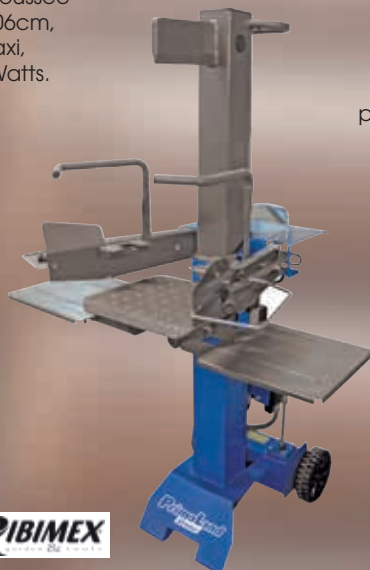

629 €

RIBIMEX

LS 71TVE

Fendeur vertical, poussée 7 tonnes, course 104cm, diamètre 40cm maxi, 220V mono, 3000 Watts.

929 €

SCUTUM 390

Broyeur de végétaux professionnel, moteur Honda GX390, châssis renforcé, rotor 6 couteaux réversibles et 2 contre lames réversibles à section variable.